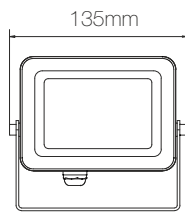

sky 20w

PIQUETA
 CODE 4027
 OPTIONAL
 OPCIONAL
 ONLY
 ● BLACK

CONEXION ESTANCA
 CONNECTION BOXPROOF

CODE	COLOR	CCT	LUMENS	POWER	VOLTAGE	ANGLE	PF	A	Hz
4261	○ WHITE	3.000 K	2.300	20W	220-240V	110°	> 1	0,09	50/60
4262	○ WHITE	4.000 K	2.400	20W	220-240V	110°	> 1	0,09	50/60
4263	○ WHITE	5.000 K	2.450	20W	220-240V	110°	> 1	0,09	50/60
4264	● BLACK	3.000 K	2.300	20W	220-240V	110°	> 1	0,09	50/60
4265	● BLACK	4.000 K	2.400	20W	220-240V	110°	> 1	0,09	50/60
4266	● BLACK	5.000 K	2.450	20W	220-240V	110°	> 1	0,09	50/60
4267	● GREY	3.000 K	2.300	20W	220-240V	110°	> 1	0,09	50/60
4268	● GREY	4.000 K	2.400	20W	220-240V	110°	> 1	0,09	50/60
4269	● GREY	5.000 K	2.450	20W	220-240V	110°	> 1	0,09	50/60
4401	● CORTEN	2.700 K	2.250	20W	220-240V	110°	> 1	0,09	50/60
4402	● CORTEN	4.000 K	2.400	20W	220-240V	110°	> 1	0,09	50/60