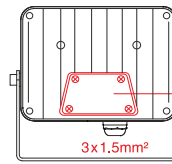

sky 20w

PIQUETA
 CODE 4027
 OPTIONAL
 OPCIONAL
 ONLY
 ● BLACK

CONEXION ESTANCA
 CONNECTION BOXPROOF

CODE	COLOR	CCT	LUMENS	POWER	VOLTAGE	ANGLE	PF	A	Hz
4261	○ WHITE	3.000 K	2.300	20W	220-240V	110°	> 1	0,09	50/60
4262	○ WHITE	4.000 K	2.400	20W	220-240V	110°	> 1	0,09	50/60
4263	○ WHITE	5.000 K	2.450	20W	220-240V	110°	> 1	0,09	50/60
4264	● BLACK	3.000 K	2.300	20W	220-240V	110°	> 1	0,09	50/60
4265	● BLACK	4.000 K	2.400	20W	220-240V	110°	> 1	0,09	50/60
4266	● BLACK	5.000 K	2.450	20W	220-240V	110°	> 1	0,09	50/60
4267	● GREY	3.000 K	2.300	20W	220-240V	110°	> 1	0,09	50/60
4268	● GREY	4.000 K	2.400	20W	220-240V	110°	> 1	0,09	50/60
4269	● GREY	5.000 K	2.450	20W	220-240V	110°	> 1	0,09	50/60
4401	● CORTEN	2.700 K	2.250	20W	220-240V	110°	> 1	0,09	50/60
4402	● CORTEN	4.000 K	2.400	20W	220-240V	110°	> 1	0,09	50/60