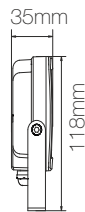

sky 20w

PIQUETA
 CODE 4027
 OPTIONAL
 OPCIONAL
 ONLY
 ● BLACK

CONEXION ESTANCA
 CONNECTION BOXPROOF

CODE	COLOR	CCT	LUMENS	POWER	VOLTAGE	ANGLE	PF	A	Hz
4261	○ WHITE	3.000 K	2.300	20W	220-240V	110°	> 1	0,09	50/60
4262	○ WHITE	4.000 K	2.400	20W	220-240V	110°	> 1	0,09	50/60
4263	○ WHITE	5.000 K	2.450	20W	220-240V	110°	> 1	0,09	50/60
4264	● BLACK	3.000 K	2.300	20W	220-240V	110°	> 1	0,09	50/60
4265	● BLACK	4.000 K	2.400	20W	220-240V	110°	> 1	0,09	50/60
4266	● BLACK	5.000 K	2.450	20W	220-240V	110°	> 1	0,09	50/60
4267	● GREY	3.000 K	2.300	20W	220-240V	110°	> 1	0,09	50/60
4268	● GREY	4.000 K	2.400	20W	220-240V	110°	> 1	0,09	50/60
4269	● GREY	5.000 K	2.450	20W	220-240V	110°	> 1	0,09	50/60
4401	● CORTEN	2.700 K	2.250	20W	220-240V	110°	> 1	0,09	50/60
4402	● CORTEN	4.000 K	2.400	20W	220-240V	110°	> 1	0,09	50/60